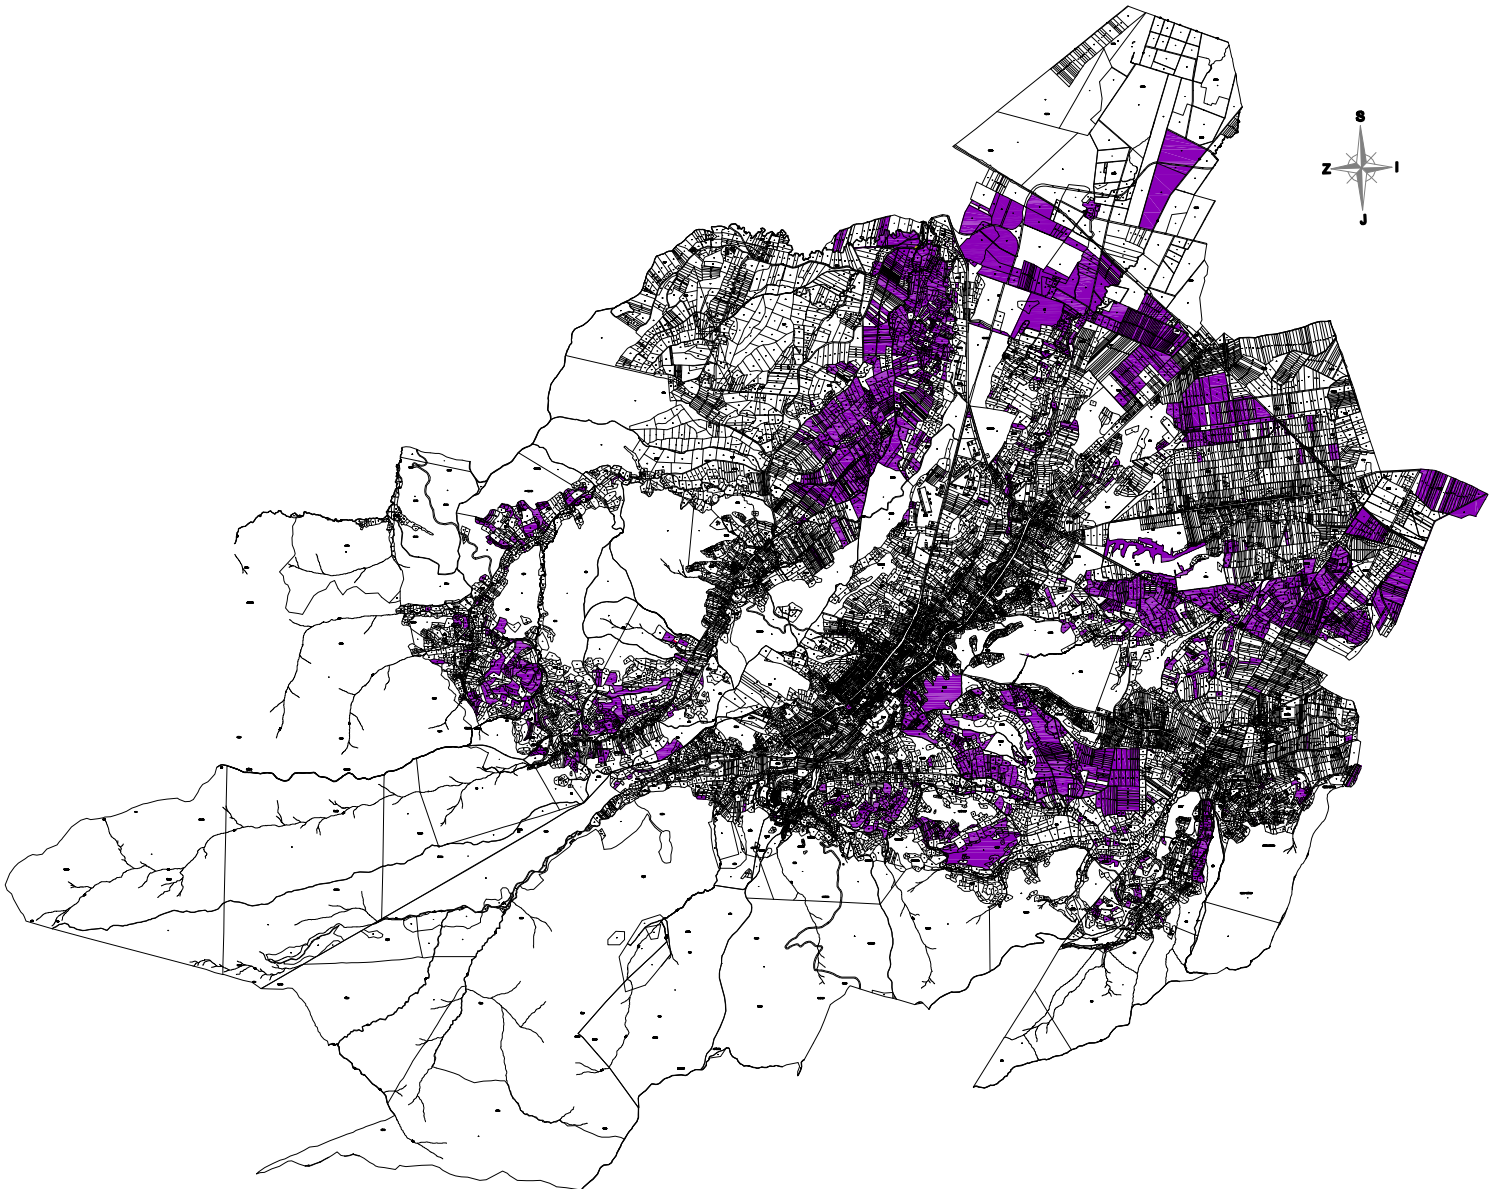

GRAD ORAHOVICA

PROGRAM RASPOLAGANJA POLJOPRIVREDNIM ZEMLJIŠTEM U VLASNIŠTVU REPUBLIKE HRVATSKE

k.o. Orahovica
k.o. Donja Pištana
k.o. Gornja Pištana
k.o. Kokočak
k.o. Duzluk
k.o. Nova Jošava
k.o. Stara Jošava
k.o. Šumede
k.o. Dolci

LEGENDA

 POLJOPRIVREDNO ZEMLJIŠTE U
VLASNIŠTVU REPUBLIKE HRVATSKE